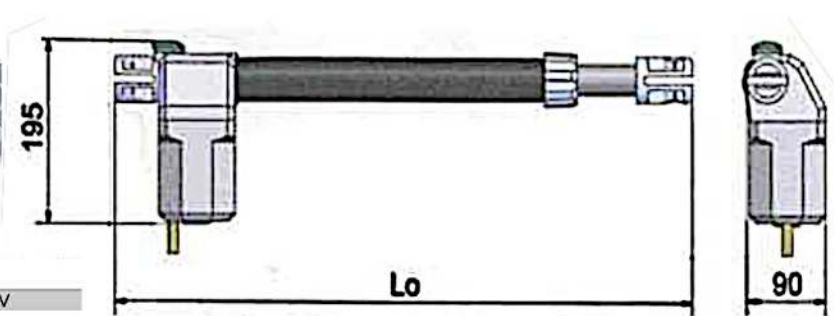

» OPERADOR ABATIBLE PISTON ELECTROMECHANICO 110VAC/24VDC MARCA V2 MOD.AB300-400-600AC/DC.

- Se Ajusta la Fuerza Dependiendo del Tamaño y Peso del Portón.
- Se Ajusta la Sensibilidad para Frenar en Caso de una Obstrucción.
- Doble Protección, de Sobrecalentamiento (Motor) y Sobrecarga (Central Electrónica).
- Llave de Desbloqueo Personalizada en Caso de Falla de Alimentación Eléctrica.
- Función de Cierre Automático (Recomendado el Uso de Fococeldas Infrarrojas).
- Entradas y Salidas para Conectar Accesorios en Central Electrónica como: (Fococelda Infrarroja, Botón de Pared, Receptor Externo, Teclado Numérico Inalámbrico, Lámparas de Señalamiento, Detector Magnético, etc.).
- Batería de Respaldo Recargable de 24VDC/2.6 Ah en Caso de Falla de Alimentación Eléctrica (Version 24V).
- Alimentación del Motor 24VDC (Bajo Voltaje = Uso Constante)(Version 24V).
- Autobloqueo Electromecánico (Motor + Transmisión Tipo Corona y Sinfin).
- Arranque y Paro Suave del Operador (Reducción en Ambos Sentidos)
- Tecnología Rolling Code en el Transmisor.
- Chapa Eléctrica a 12VDC y 24VDC (Opcional).
- Aplicación 100% al Exterior.

Lo	A300	670 mm
Lo	A400	770 mm
Lo	A600	870 mm

CARACTERISTICAS TECNICAS

» MODELO:	A300DC-24V	A300AC-127V
» APLICACIÓN:	ABATIBLE	ABATIBLE
» ANCHO:	2.5MTS.	2.5MTS.
» ALTO:	2.5MTS.	2.5MTS.
» PESO:	300KG.	300KG.
» USO:	30 CICLOS X HORA.	15 CICLOS X HORA.
» VELOCIDAD (CIERRE/APERTURA):	16.0 SEG/90°	17.0 SEG/90°
» ALIMENTACION ELECTRICA:	127VAC/60HZ/24VDC.	127VAC/60HZ.
» REDUCCION DE VELOCIDAD:	AMBOS SENTIDOS	AMBOS SENTIDOS
» FRECUENCIA DEL TRANSMISOR:	433.92 MHZ.	433.92 MHZ.
» DISTANCIA DE TRANSMISORES:	30 MTS.	30 MTS.
» CAPACIDAD DE TRANSMISORES:	25 TRANSMISORES	25 TRANSMISORES